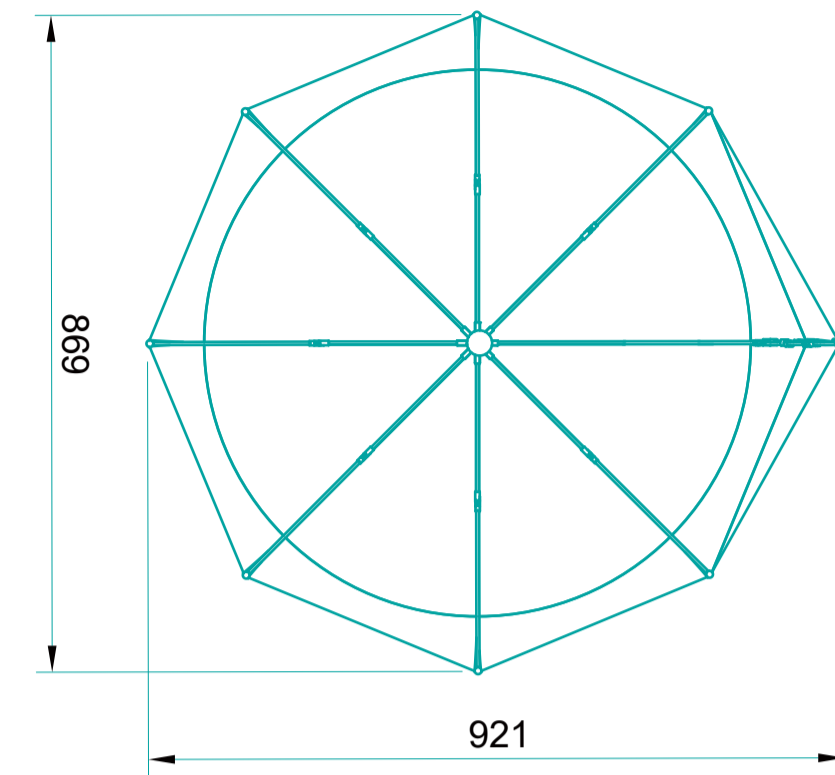

+33CM

身長差がある親子でも一緒に濡れない甘い傘

DIMENSIONS / DESIGN

1:1

1:1