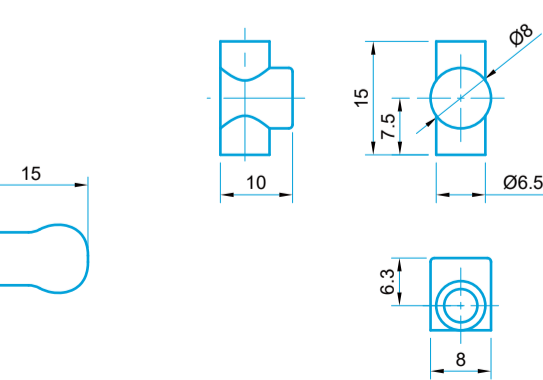

+33CM

身長差がある親子でも一緒に濡れない甘い傘

DIMENSIONS / DESIGN

1:1

1:1