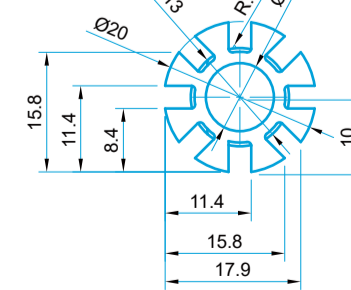

+33CM

身長差がある親子でも一緒に濡れない甘い傘

DIMENSIONS / DESIGN

1:1

1:1