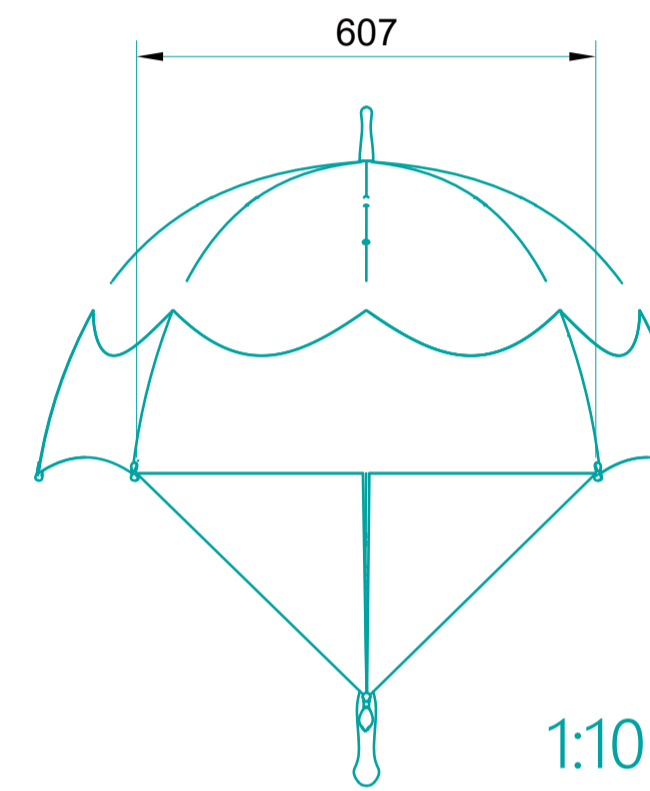

+33CM

身長差がある親子でも一緒に濡れない甘い傘

DIMENSIONS / DESIGN

1:1

1:1