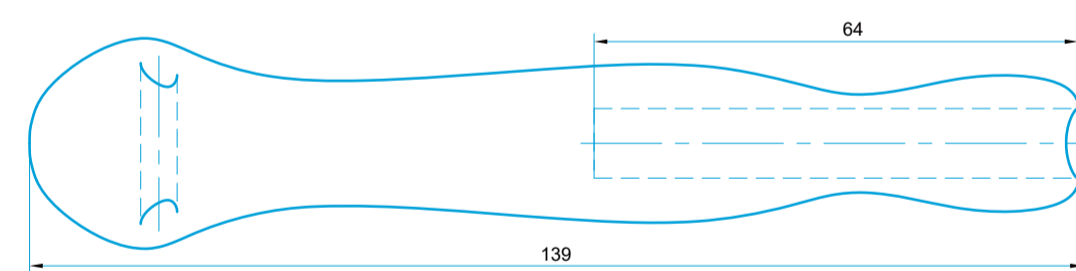

+33CM

身長差がある親子でも一緒に濡れない甘い傘

DIMENSIONS / DESIGN

1:1

1:1