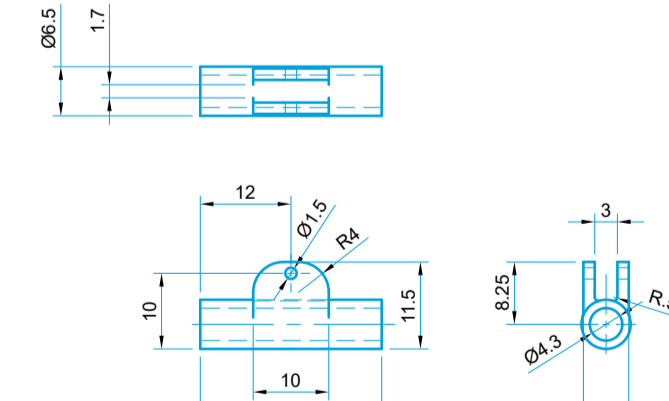

+33CM

身長差がある親子でも一緒に濡れない甘い傘

DIMENSIONS / DESIGN

1:1

1:1