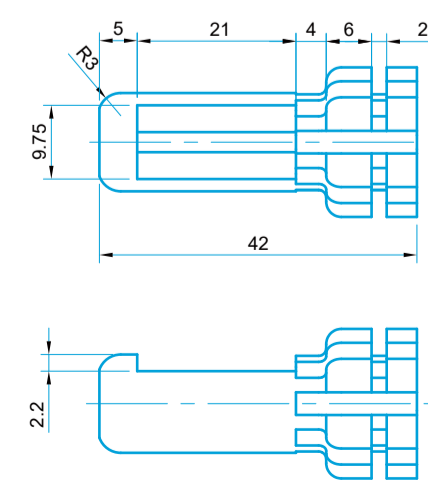

+33CM

身長差がある親子でも一緒に濡れない甘い傘

DIMENSIONS / DESIGN

1:1

1:1