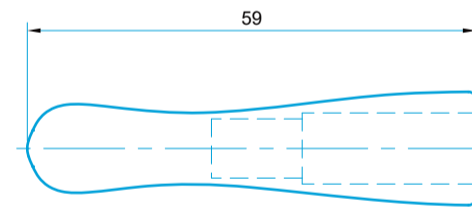

+33CM

身長差がある親子でも一緒に濡れない甘い傘

DIMENSIONS / DESIGN

1:1

1:1