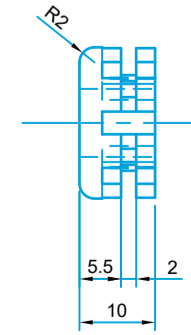

+33CM

身長差がある親子でも一緒に濡れない甘い傘

DIMENSIONS / DESIGN

1:1

1:1