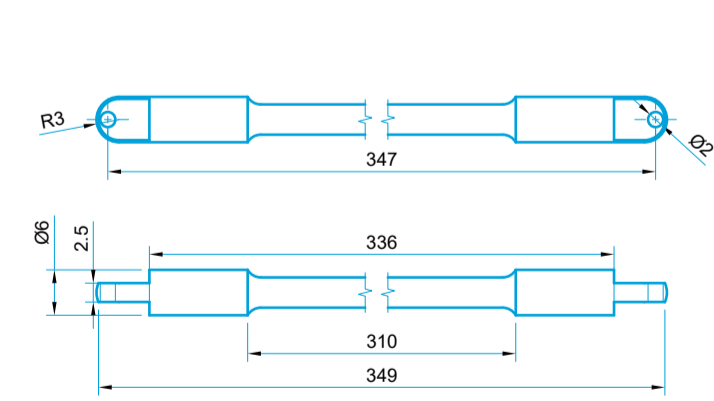

+33CM

身長差がある親子でも一緒に濡れない甘い傘

DIMENSIONS / DESIGN

1:1

1:1