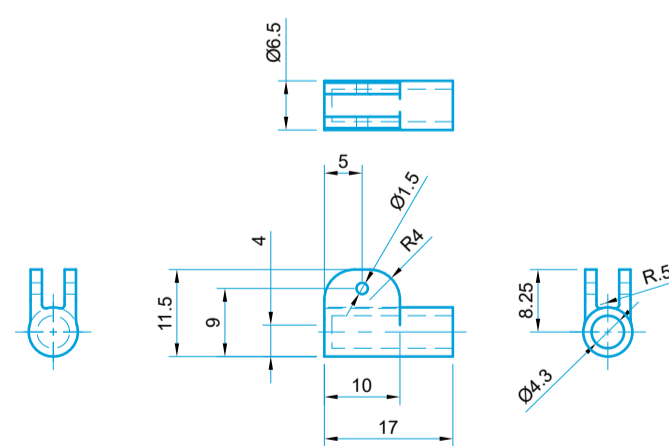

+33CM

身長差がある親子でも一緒に濡れない甘い傘

DIMENSIONS / DESIGN

1:1

1:1