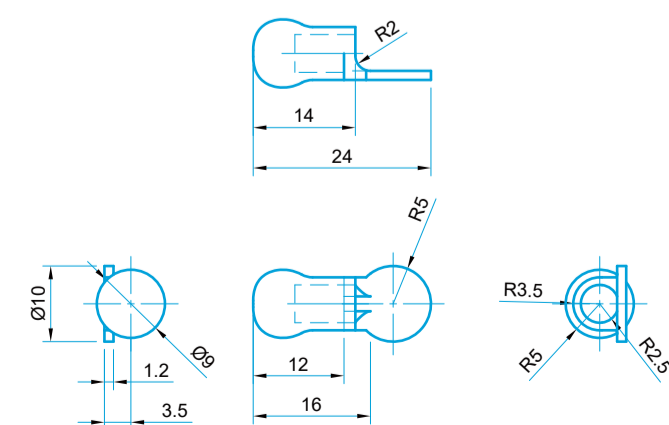

+33CM

身長差がある親子でも一緒に濡れない甘い傘

DIMENSIONS / DESIGN

1:1

1:1