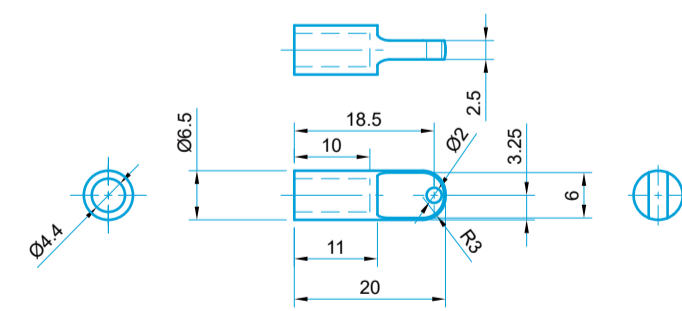

+33CM

身長差がある親子でも一緒に濡れない甘い傘

DIMENSIONS / DESIGN

1:1

1:1