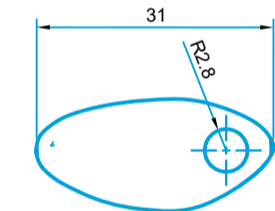

+33CM

身長差がある親子でも一緒に濡れない甘い傘

DIMENSIONS / DESIGN

1:1

1:1