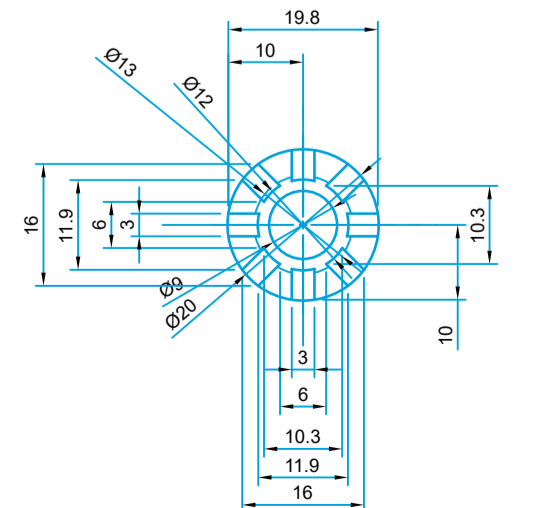

+33CM

身長差がある親子でも一緒に濡れない甘い傘

DIMENSIONS / DESIGN

1:1

1:1