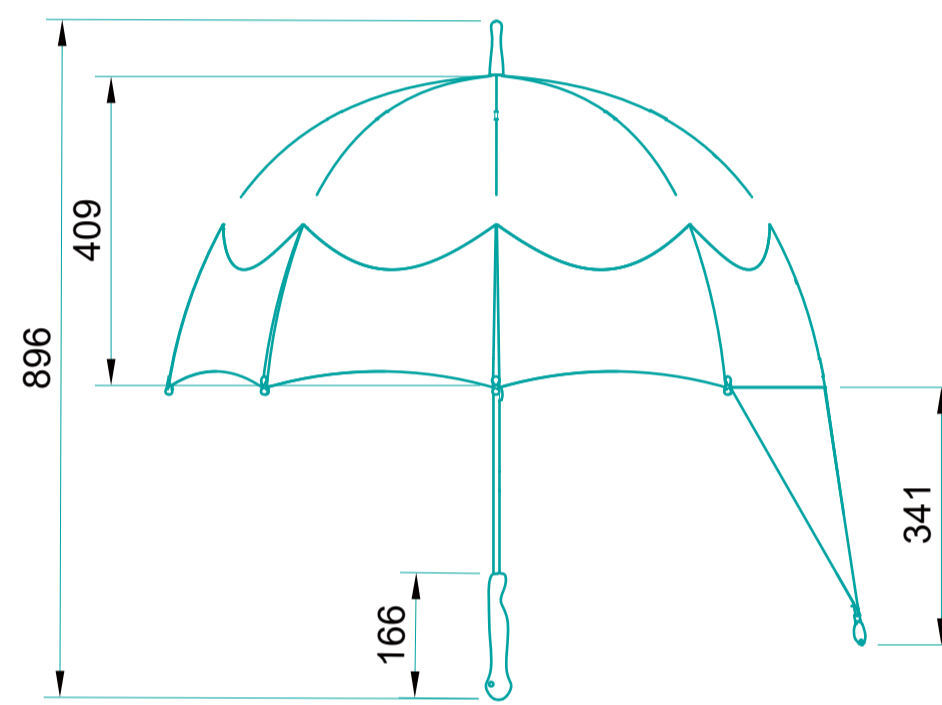

+33CM

身長差がある親子でも一緒に濡れない甘い傘

DIMENSIONS / DESIGN

1:1

1:1