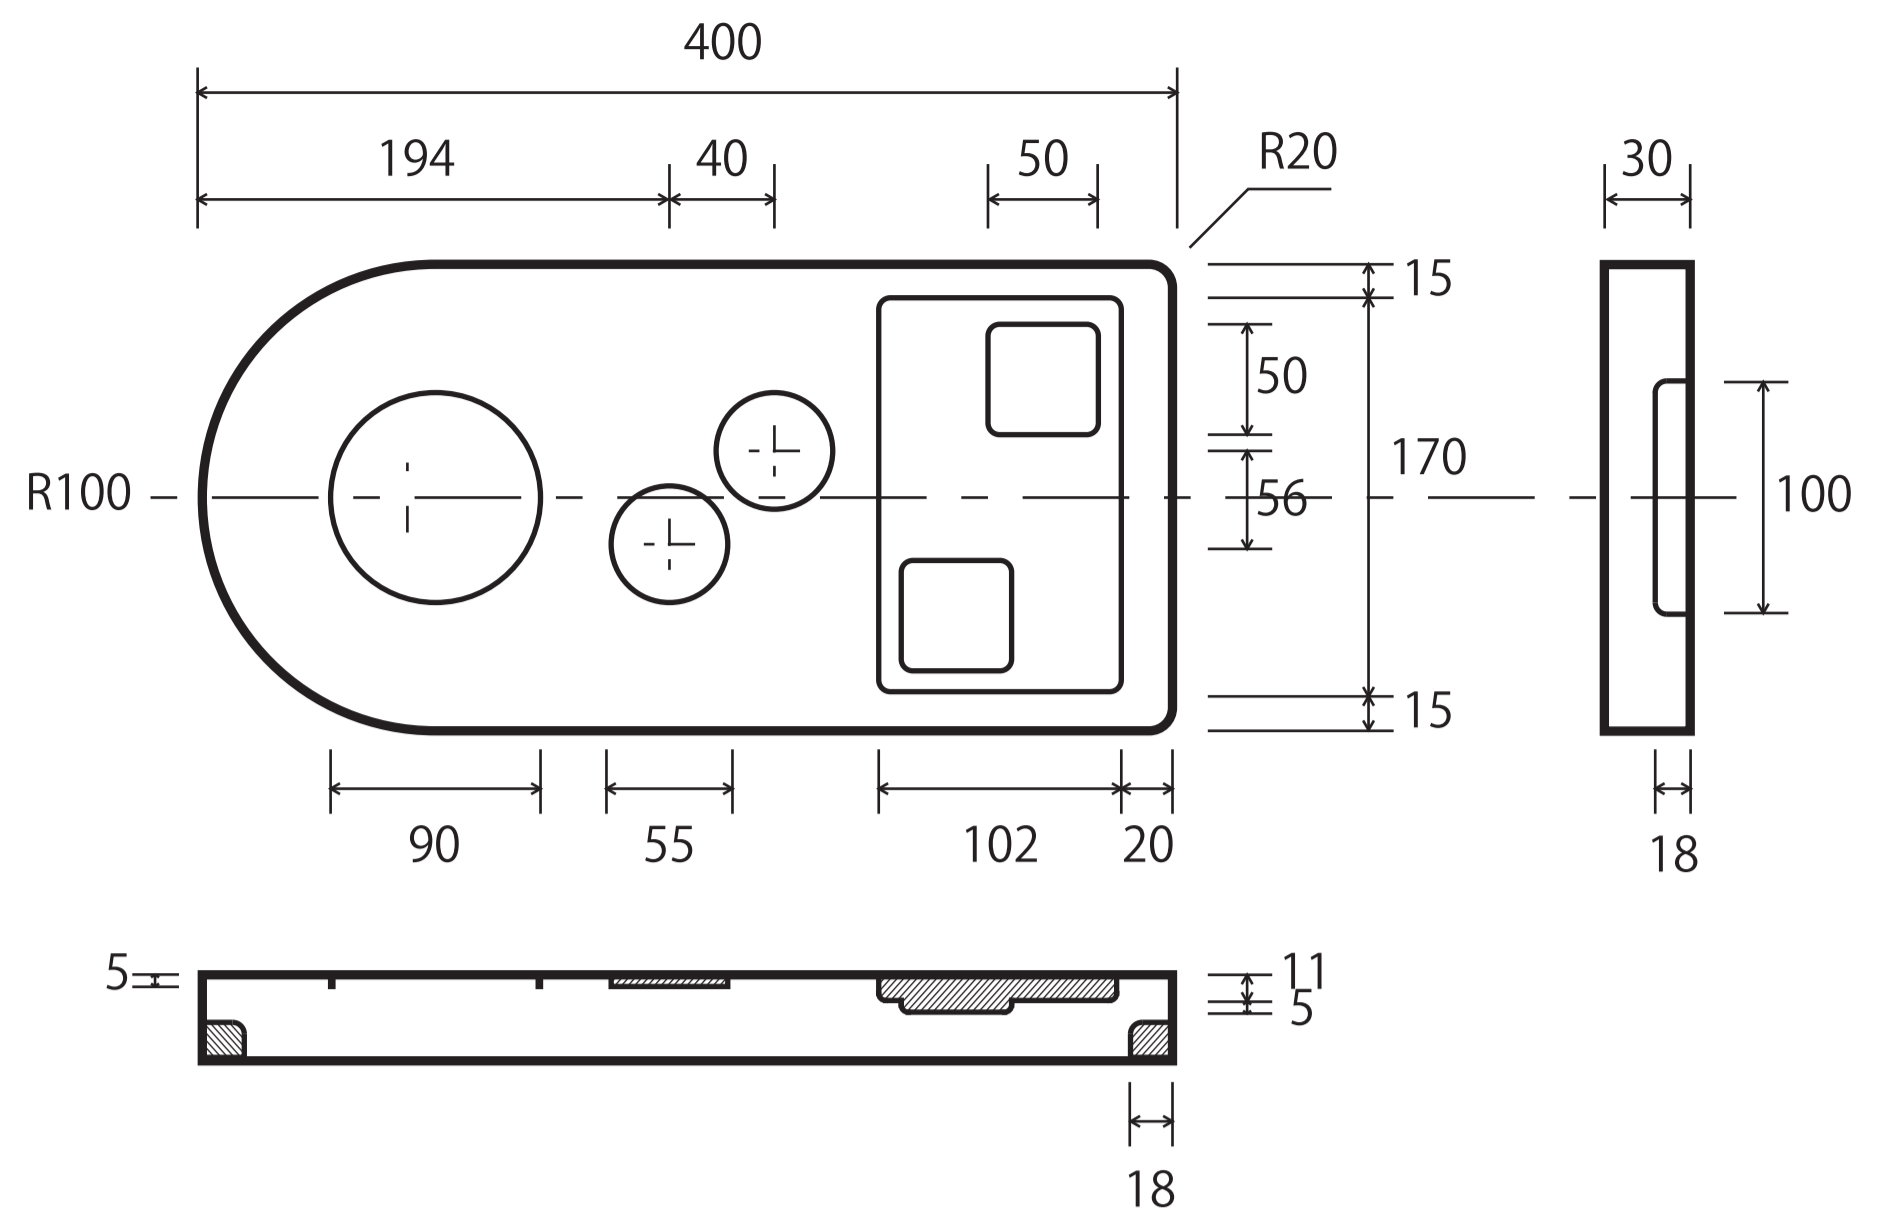

# アイテム詳細

セット内容：本体  
LED キャンドル × 2

本体素材：天然木

各部機能：①カップウォーマー  
②LED キャンドル  
③電波遮断スマートフォン置き

他の瓶に置き換えて  
好きな植物を置いて  
楽しむのも良い

## 電波遮断スマートフォン置き

電波遮断機能があり  
デジタルデトックスができる

## LED キャンドル

充電式（取り外し可能）  
手をかざし、センサーでライトを ON・OFF  
ライトがつくと中央のロウが  
溶けたように透明になり  
消えるとホワイトに戻る