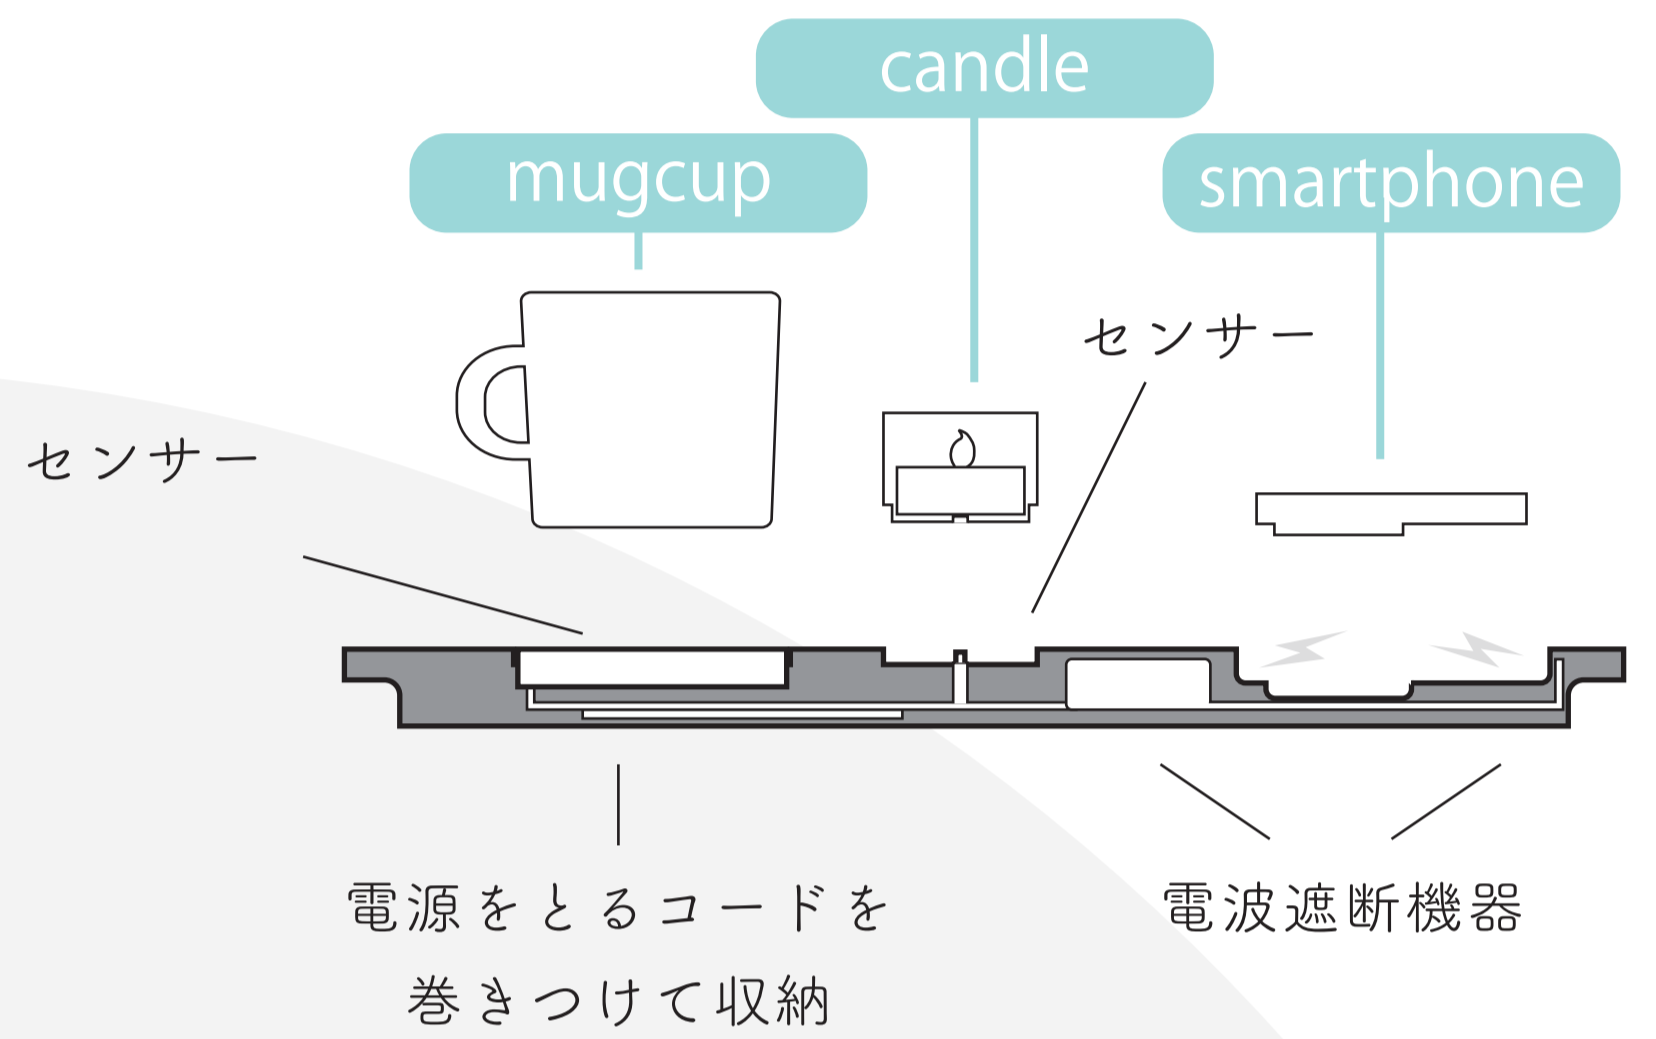

# アイテム詳細

セット内容：本体  
LED キャンドル × 2

本体素材：天然木

各部機能：①カップウォーマー  
②LED キャンドル  
③電波遮断スマートフォン置き

他の瓶に置き換えて  
好きな植物を置いて  
楽しむのも良い

## 電波遮断スマートフォン置き

電波遮断機能があり  
デジタルデトックスができる

## LED キャンドル

充電式（取り外し可能）  
手をかざし、センサーでライトを ON・OFF  
ライトがつくと中央のロウが  
溶けたように透明になり  
消えるとホワイトに戻る

## カップウォーマー

センサー付き  
カップを乗せると保温  
ない場合は機能停止

ON OFF